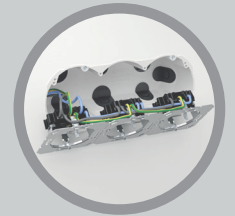

- Câblage simple de plusieurs appareils grâce à une vaste ouverture d'encastrement sans nervure centrale
- Introduction de conducteurs et de gaines ne nécessitant aucun outil

**Angle d'introduction de gaine variable jusqu'à 90° !**  
 Idéal pour l'utilisation dans des installations murales étroites

**PLOPP**

**La patte d'ouverture**  
 Nouvelle technique d'ouverture sans l'aide d'outils pour pratiquer des ouvertures définies dans la membrane de gaine - herméticité durable garantie !

**Pas de joint creux**  
 dans les plaques de recouvrement grâce à l'exécution de forme adaptée

**Visiblement de la qualité de marque – original par AGRO !**

**Câblage traversant par l'avant :**  
 Installation facile n'impliquant aucune séparation spatiale

**Installations électriques hermétique selon SN EN 12114:2000**

Assiette solide grâce au dispositif de retenue de câbles conforme à la norme EN 60670

**Marquage des grandeurs sur les membranes**

**Vis pour appareil**  
Avec entraînement plus-moins !

**Peu importe le tournevis dont vous disposez - il conviendra !**