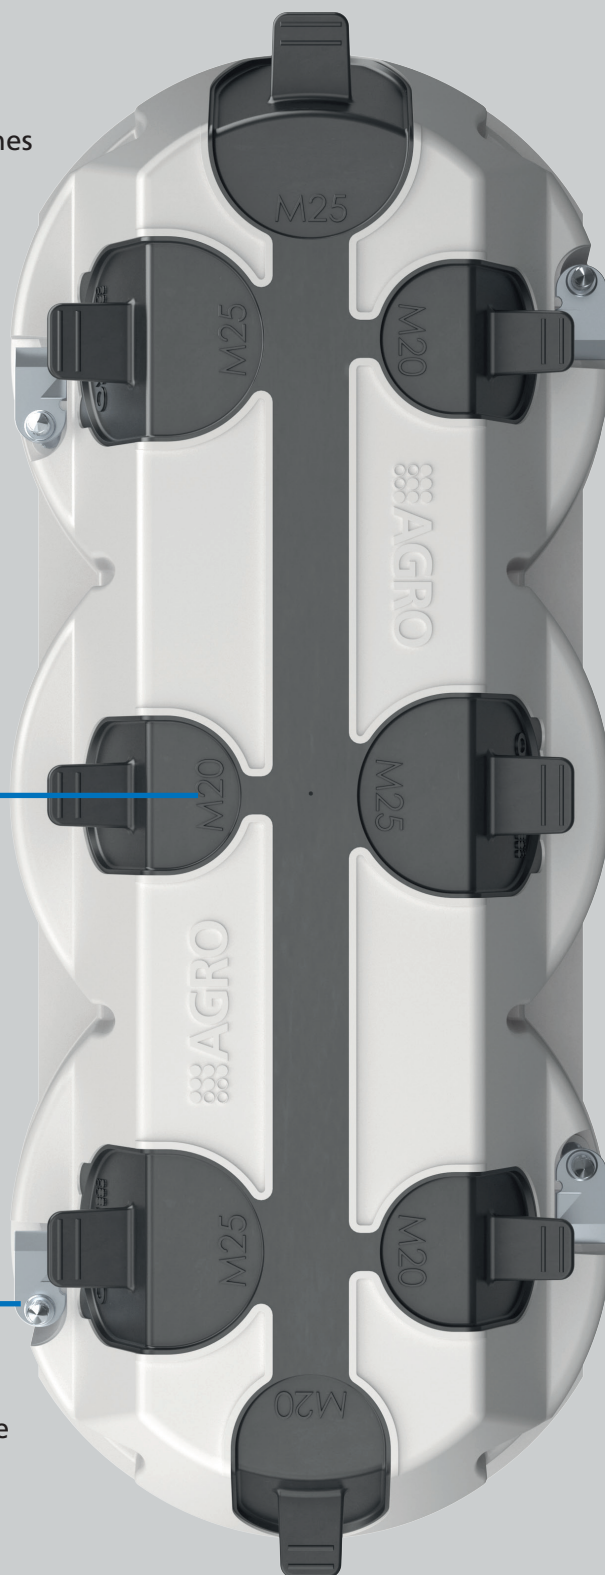

- Câblage simple de plusieurs appareils grâce à une vaste ouverture d'encastrement sans nervure centrale
- Introduction de conducteurs et de gaines ne nécessitant aucun outil

**Angle d'introduction de gaine variable jusqu'à 90° !**  
 Idéal pour l'utilisation dans des installations murales étroites

Assiette solide grâce au dispositif de retenue de câbles conforme à la norme EN 60670

**Marquage des grandeurs sur les membranes**

**Vis pour appareil**  
Avec entraînement plus-moins !

**Peu importe le tournevis dont vous disposez - il conviendra !**

**Vis de fixation FX<sup>4</sup>**  
La fixation vissée pour boîtes pour paroi creuse la plus rapide qui soit !

- Ouverture des entrées de gaine sans outil grâce à une patte d'ouverture novatrice
- Les tuyaux peuvent être pivotés jusqu'à 90° pendant l'installation
- Membrane d'étanchéité élastique garantissant l'étanchéité à l'air et dispositif de retenue