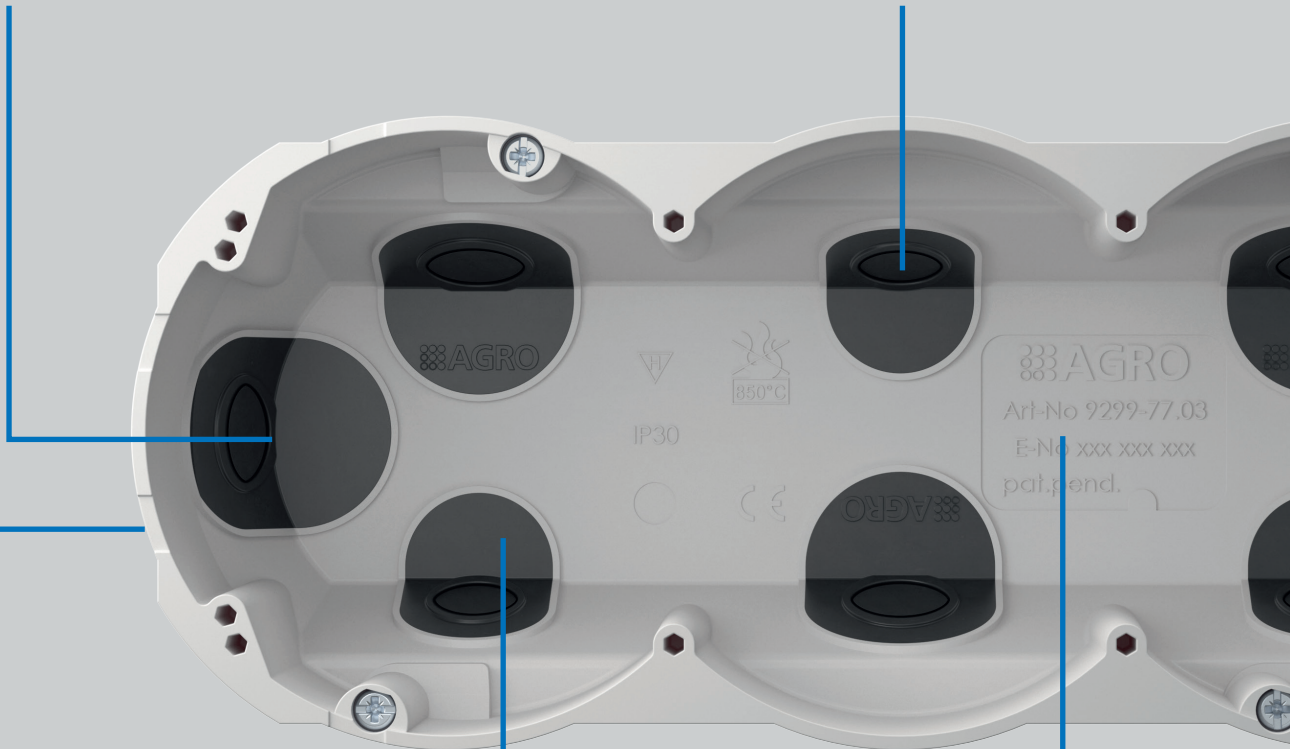

Pas de joint creux
dans les plaques de recouvrement grâce à l'exécution de forme adaptée

Visiblement de la qualité de marque – original par AGRO !

Câblage traversant par l'avant :
Installation facile n'impliquant aucune séparation spatiale