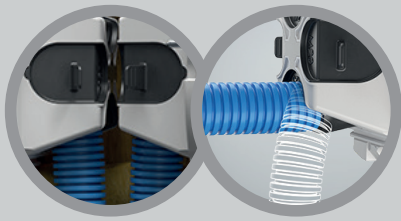

Pas de joint creux dans les plaques de recouvrement sur des surfaces lisses, grâce à l'exécution adaptée

**Flexible**  
Angle d'introduction des gaines de 90°

**Compatible**  
La boîte 1x1 peut à tout moment être assemblée en boîte combinée

- Câblage simple de plusieurs appareils grâce à une vaste ouverture d'encastrement sans nervure centrale
- Introduction de conducteurs et de gaines ne nécessitant aucun outil

**Angle d'introduction de gaine variable jusqu'à 90° !**  
 Idéal pour l'utilisation dans des installations murales étroites